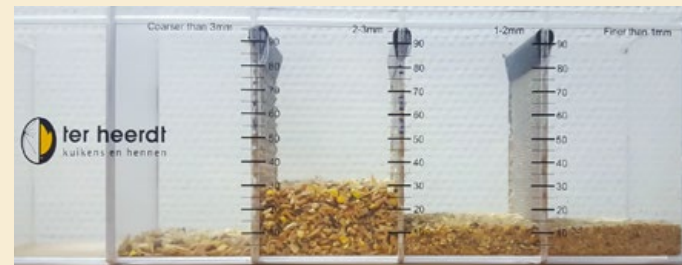

2017

julio

SOPORTE TÉCNICO PARA MANEJO EN AVIARIO DESDE LOHMANN HOLANDA PARA CLIENTES IBERTEC

Desde el inicio del presente año, el Equipo Técnico de Ter Heerdt -Lohmann Holanda- está apoyando Ibertec y a sus clientes, en el manejo de sistemas de Aviario; este soporte está siendo realmente interesante y amplio, desde ayudar en el diseño de instalaciones, asesoramiento en granulometría de pienso, aprendizaje en el acueste de las aves tras el traslado de a nave de puesta, pautas de horarios de pienso, pautas de apertura de sistemas, seminarios formativos a granjeros, etc....

Ter Heerdt posee una experiencia de más de casi 15 años en la cría de pollitas para sistemas alternativos y fundamentalmente en sistema de avuarios, liderando el mercado Holandés y el resto de Países Bajos.